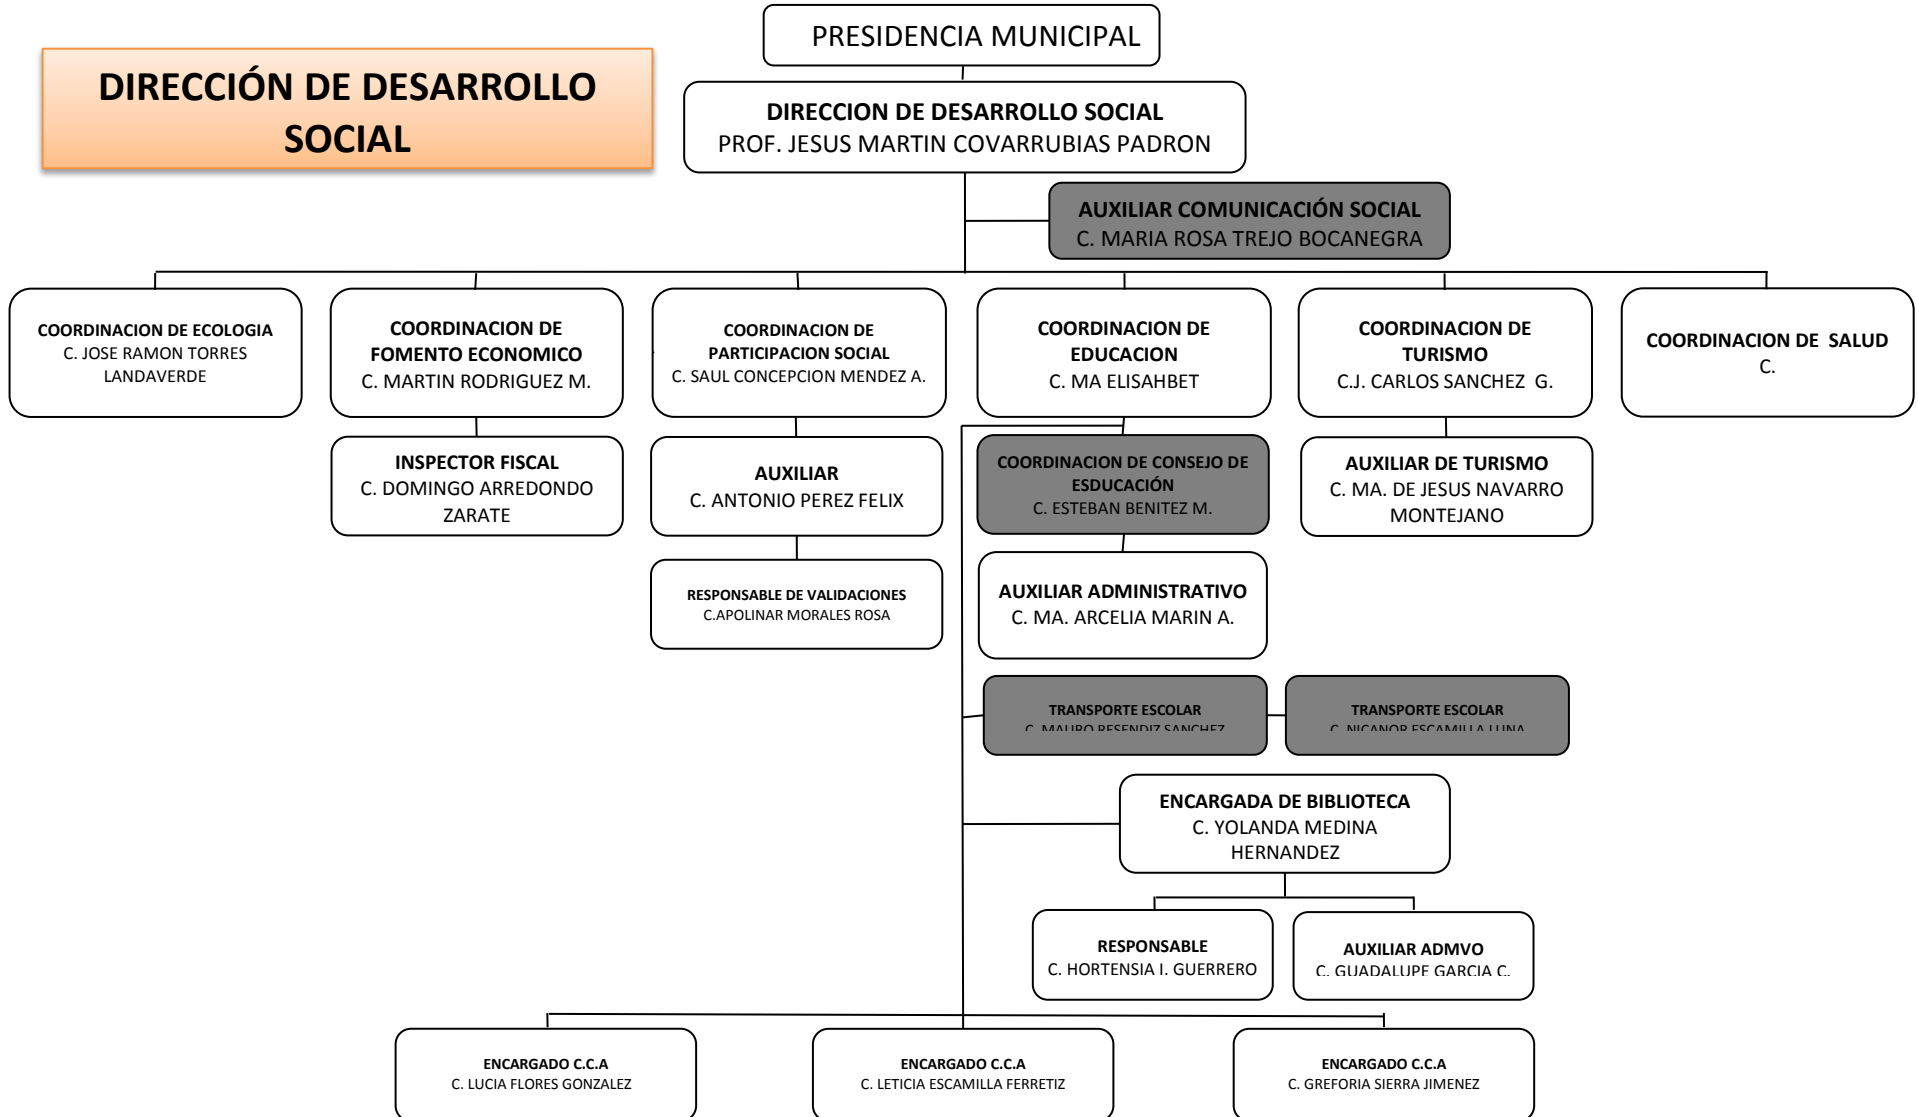

**MUNICIPIO DE ARROYO SECO, QRO.**  
**ADMINISTRACION 2009 - 2012.**  
**DIRECCIÓN DE ADMINISTRACIÓN**

**DEPARTAMENTO DE MANTENIMIENTO DE CAMINOS**

ING. MANUEL RAMOS SANCHEZ  
DIRECTOR DE ADMINISTRACIÓN

L.A.E JAVIER PÉREZ CORONA  
ENCARGADO DE RECURSOS HUMANOS

**MUNICIPIO DE ARROYO SECO, QRO.  
ADMINISTRACION 2009 - 2012.  
DIRECCIÓN DE ADMINISTRACIÓN**

**REGISTRO CIVIL**

ING. MANUEL RAMOS SANCHEZ  
DIRECTOR DE ADMINISTRACIÓN

L.A.E JAVIER PÉREZ CORONA  
ENCARGADO DE RECURSOS HUMANOS

**MUNICIPIO DE ARROYO SECO, QRO.  
ADMINISTRACION 2009 - 2012.  
DIRECCIÓN DE ADMINISTRACIÓN**

ING. MANUEL RAMOS SANCHEZ  
DIRECTOR DE ADMINISTRACIÓN