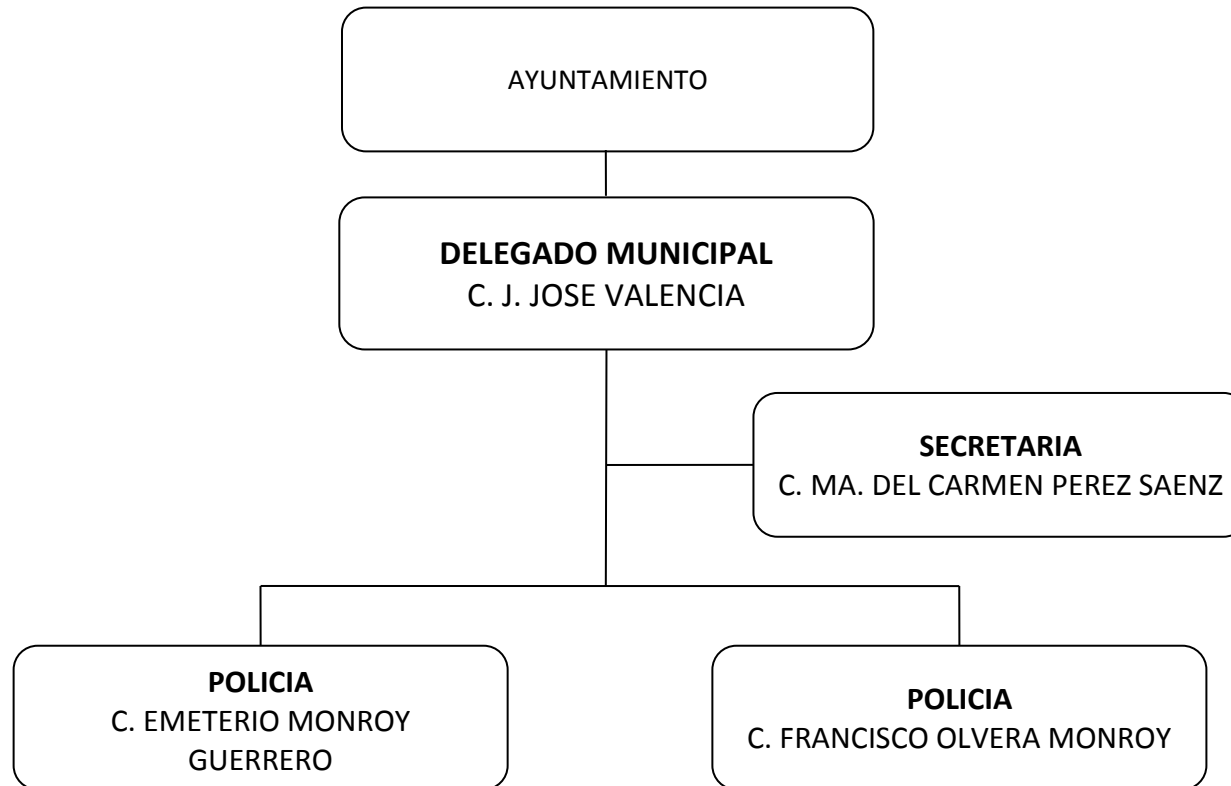

**MUNICIPIO DE ARROYO SECO, QRO.
ADMINISTRACION 2009 - 2012.
DIRECCIÓN DE ADMINISTRACIÓN**

DELEGACIÓN LA FLORIDA

ING. MANUEL RAMOS SANCHEZ
DIRECTOR DE ADMINISTRACIÓN

L.A.E JAVIER PÉREZ CORONA
ENCARGADO DE RECURSOS HUMANOS