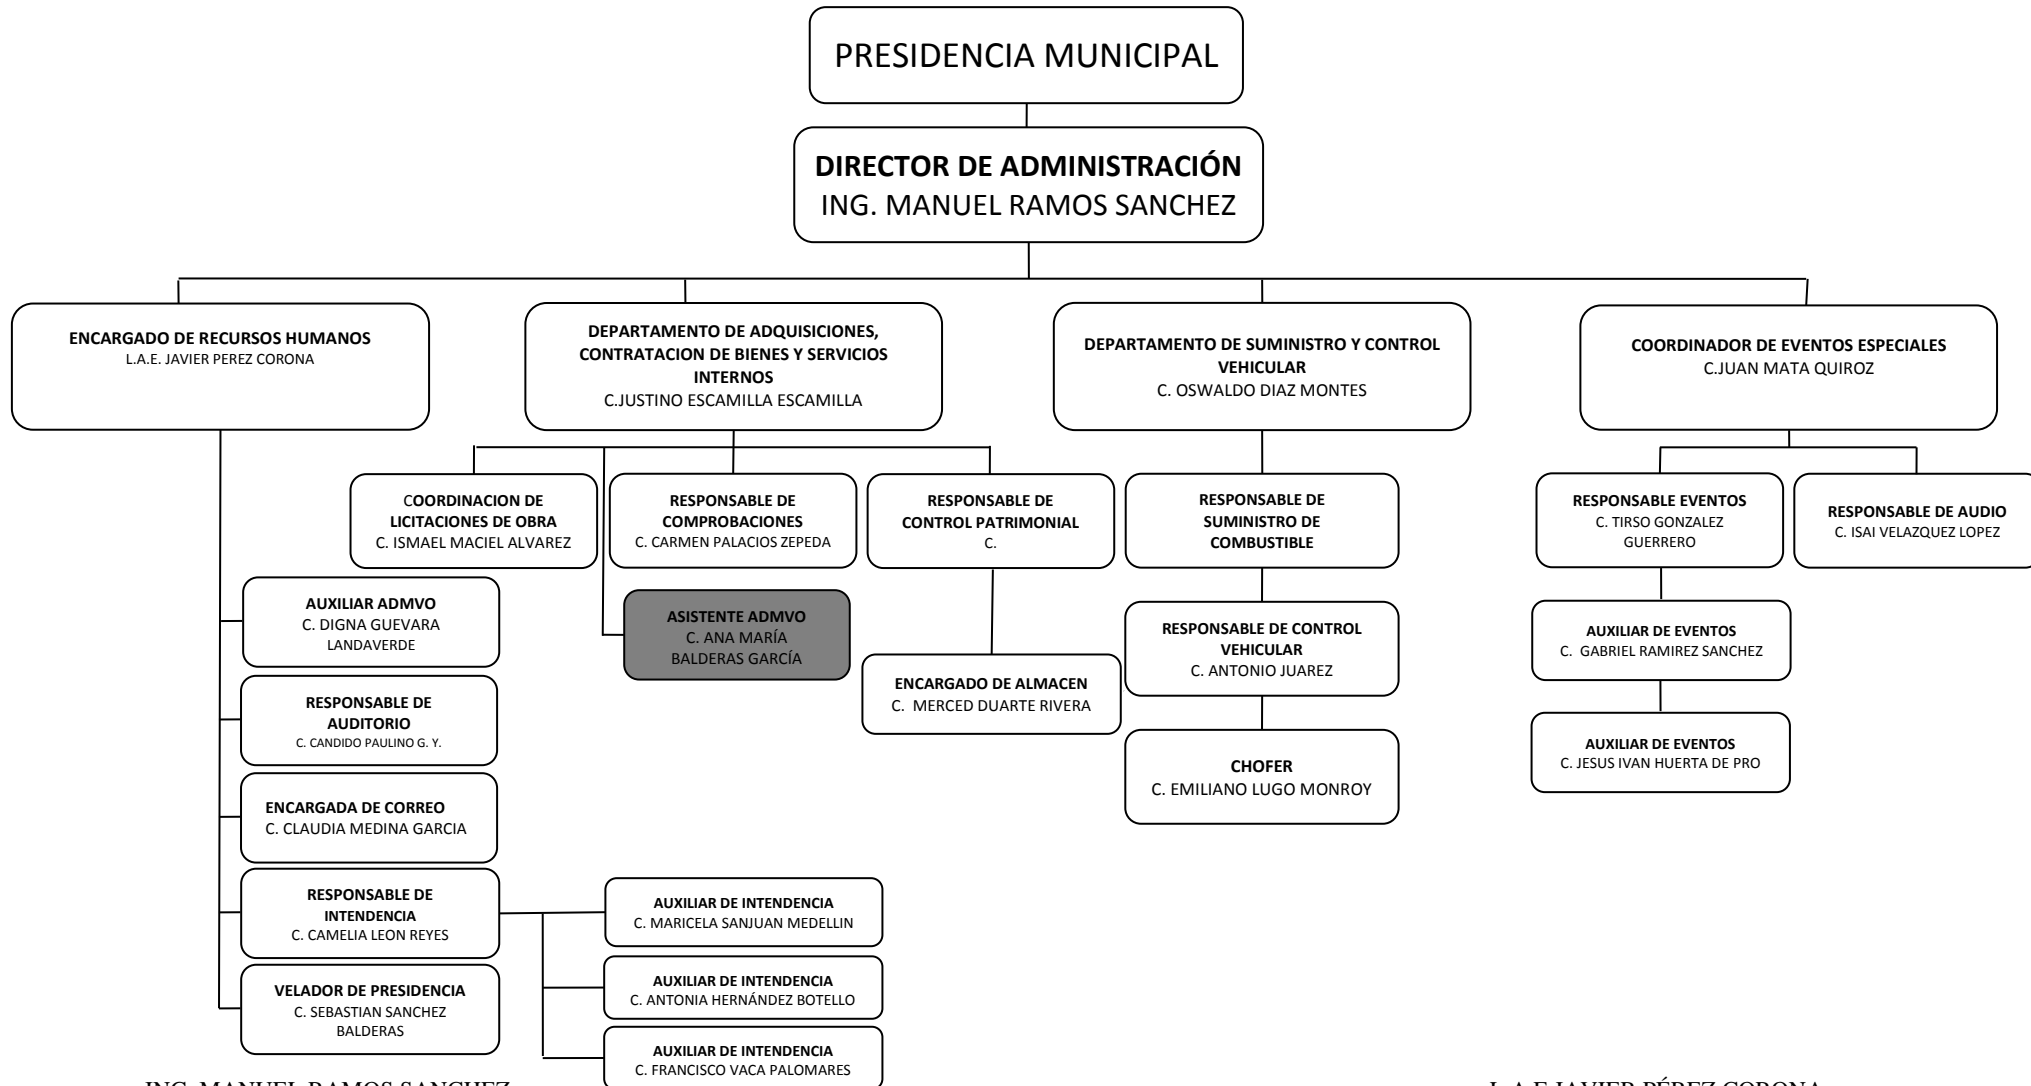

**MUNICIPIO DE ARROYO SECO, QRO.  
ADMINISTRACION 2009 - 2012.  
DIRECCIÓN DE ADMINISTRACIÓN**

**DIRECCIÓN DE FINANZAS PÚBLICAS MUNICIPALES**

ING. MANUEL RAMOS SANCHEZ  
DIRECTOR DE ADMINISTRACIÓN

L.A.E JAVIER PÉREZ CORONA  
ENCARGADO DE RECURSOS HUMANOS

**MUNICIPIO DE ARROYO SECO, QRO.  
ADMINISTRACION 2009 - 2012.  
DIRECCIÓN DE ADMINISTRACIÓN**

**DIRECCIÓN DE ADMINISTRACIÓN**

ING. MANUEL RAMOS SANCHEZ  
DIRECTOR DE ADMINISTRACIÓN

L.A.E JAVIER PÉREZ CORONA  
ENCARGADO DE RECURSOS HUMANOS