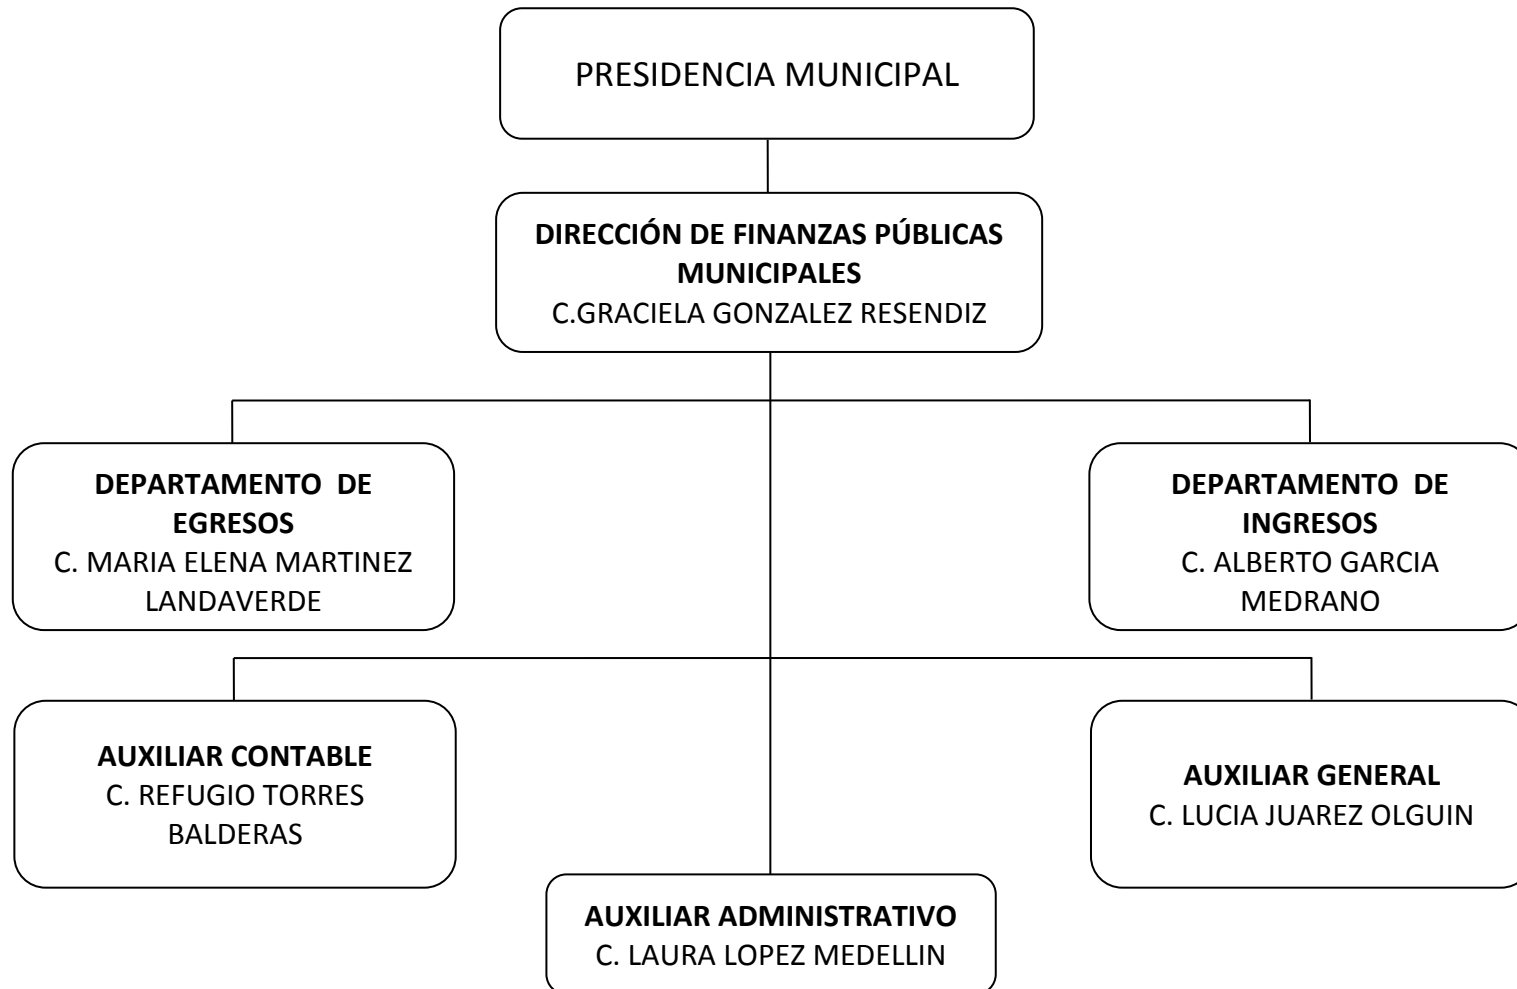

**MUNICIPIO DE ARROYO SECO, QRO.  
ADMINISTRACION 2009 - 2012.  
DIRECCIÓN DE ADMINISTRACIÓN**

**DIRECCIÓN DE FINANZAS PÚBLICAS MUNICIPALES**

ING. MANUEL RAMOS SANCHEZ  
DIRECTOR DE ADMINISTRACIÓN

L.A.E JAVIER PÉREZ CORONA  
ENCARGADO DE RECURSOS HUMANOS

**MUNICIPIO DE ARROYO SECO, QRO.  
ADMINISTRACION 2009 - 2012.  
DIRECCIÓN DE ADMINISTRACIÓN**

**DIRECCIÓN DE ADMINISTRACIÓN**

ING. MANUEL RAMOS SANCHEZ  
DIRECTOR DE ADMINISTRACIÓN

L.A.E JAVIER PÉREZ CORONA  
ENCARGADO DE RECURSOS HUMANOS