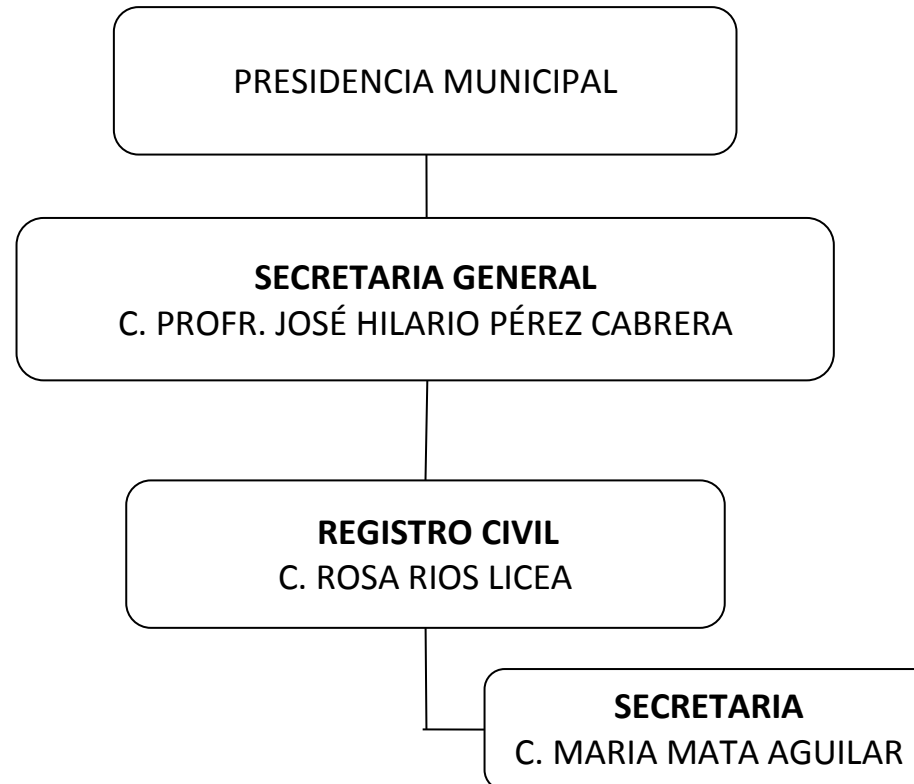

**MUNICIPIO DE ARROYO SECO, QRO.**  
**ADMINISTRACION 2009 - 2012.**  
**DIRECCIÓN DE ADMINISTRACIÓN**

**DEPARTAMENTO DE MANTENIMIENTO DE CAMINOS**

ING. MANUEL RAMOS SANCHEZ  
DIRECTOR DE ADMINISTRACIÓN

L.A.E JAVIER PÉREZ CORONA  
ENCARGADO DE RECURSOS HUMANOS

**MUNICIPIO DE ARROYO SECO, QRO.  
ADMINISTRACION 2009 - 2012.  
DIRECCIÓN DE ADMINISTRACIÓN**

**REGISTRO CIVIL**

ING. MANUEL RAMOS SANCHEZ  
DIRECTOR DE ADMINISTRACIÓN