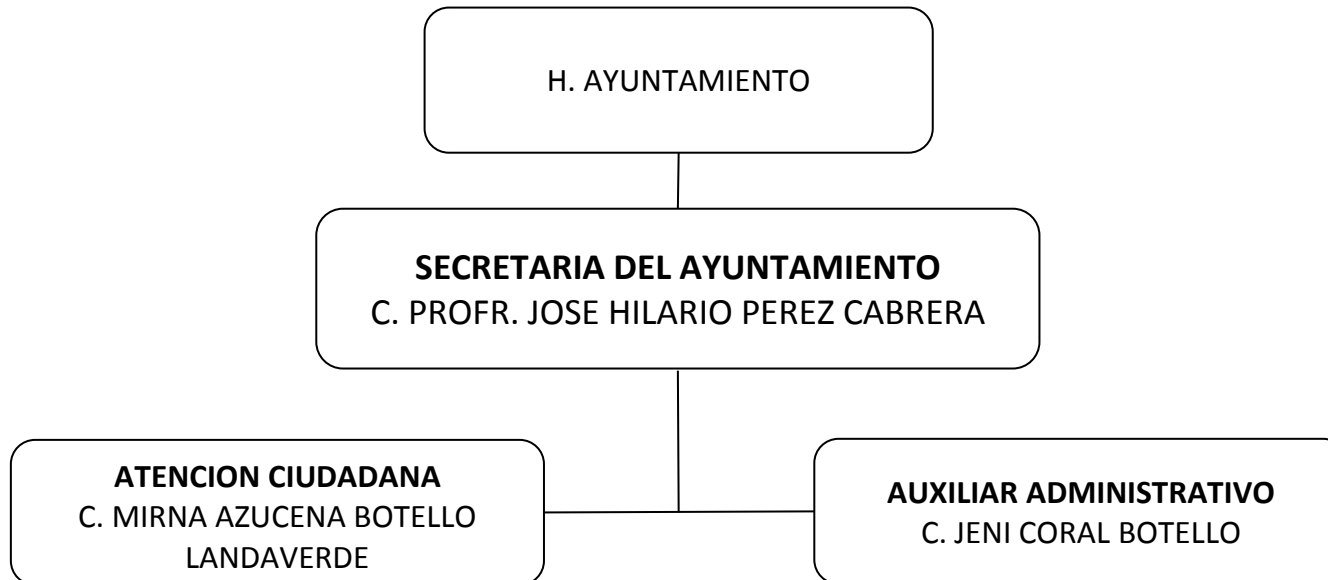

L.A.E JAVIER PÉREZ CORONA  
ENCARGADO DE RECURSOS HUMANOS

**MUNICIPIO DE ARROYO SECO, QRO.  
ADMINISTRACION 2009 - 2012.  
DIRECCIÓN DE ADMINISTRACIÓN**

ING. MANUEL RAMOS SANCHEZ  
DIRECTOR DE ADMINISTRACIÓN

L.A.E JAVIER PÉREZ CORONA  
ENCARGADO DE RECURSOS HUMANOS

**MUNICIPIO DE ARROYO SECO, QRO.  
ADMINISTRACION 2009 - 2012.  
DIRECCIÓN DE ADMINISTRACIÓN**

**SECRETARIA DEL AYUNTAMIENTO**

ING. MANUEL RAMOS SANCHEZ  
DIRECTOR DE ADMINISTRACIÓN