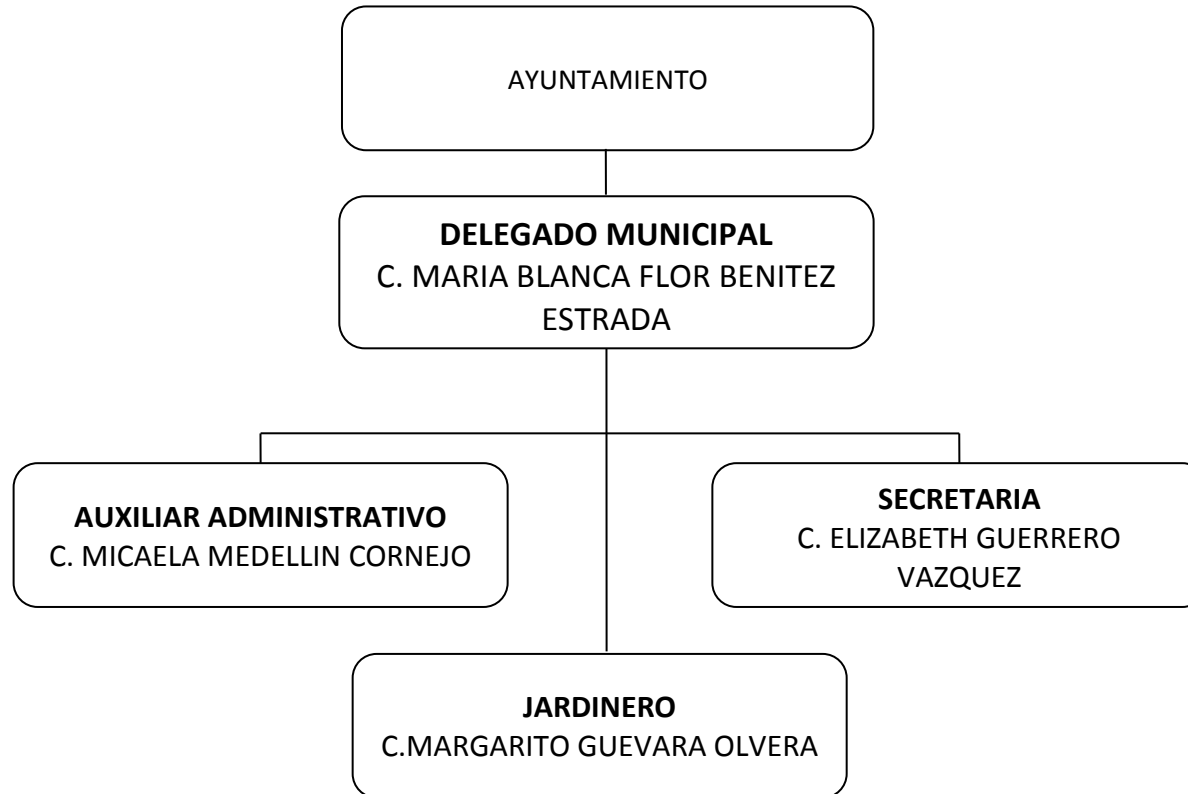

**COORDINACIÓN DE CATASTRO**

ING. MANUEL RAMOS SANCHEZ  
DIRECTOR DE ADMINISTRACIÓN

L.A.E JAVIER PÉREZ CORONA  
ENCARGADO DE RECURSOS HUMANOS

**MUNICIPIO DE ARROYO SECO, QRO.  
ADMINISTRACION 2009 - 2012.  
DIRECCIÓN DE ADMINISTRACIÓN**

**DELEGACIÓN CONCA**

ING. MANUEL RAMOS SANCHEZ  
DIRECTOR DE ADMINISTRACIÓN

L.A.E JAVIER PÉREZ CORONA  
ENCARGADO DE RECURSOS HUMANOS

**MUNICIPIO DE ARROYO SECO, QRO.  
ADMINISTRACION 2009 - 2012.  
DIRECCIÓN DE ADMINISTRACIÓN**