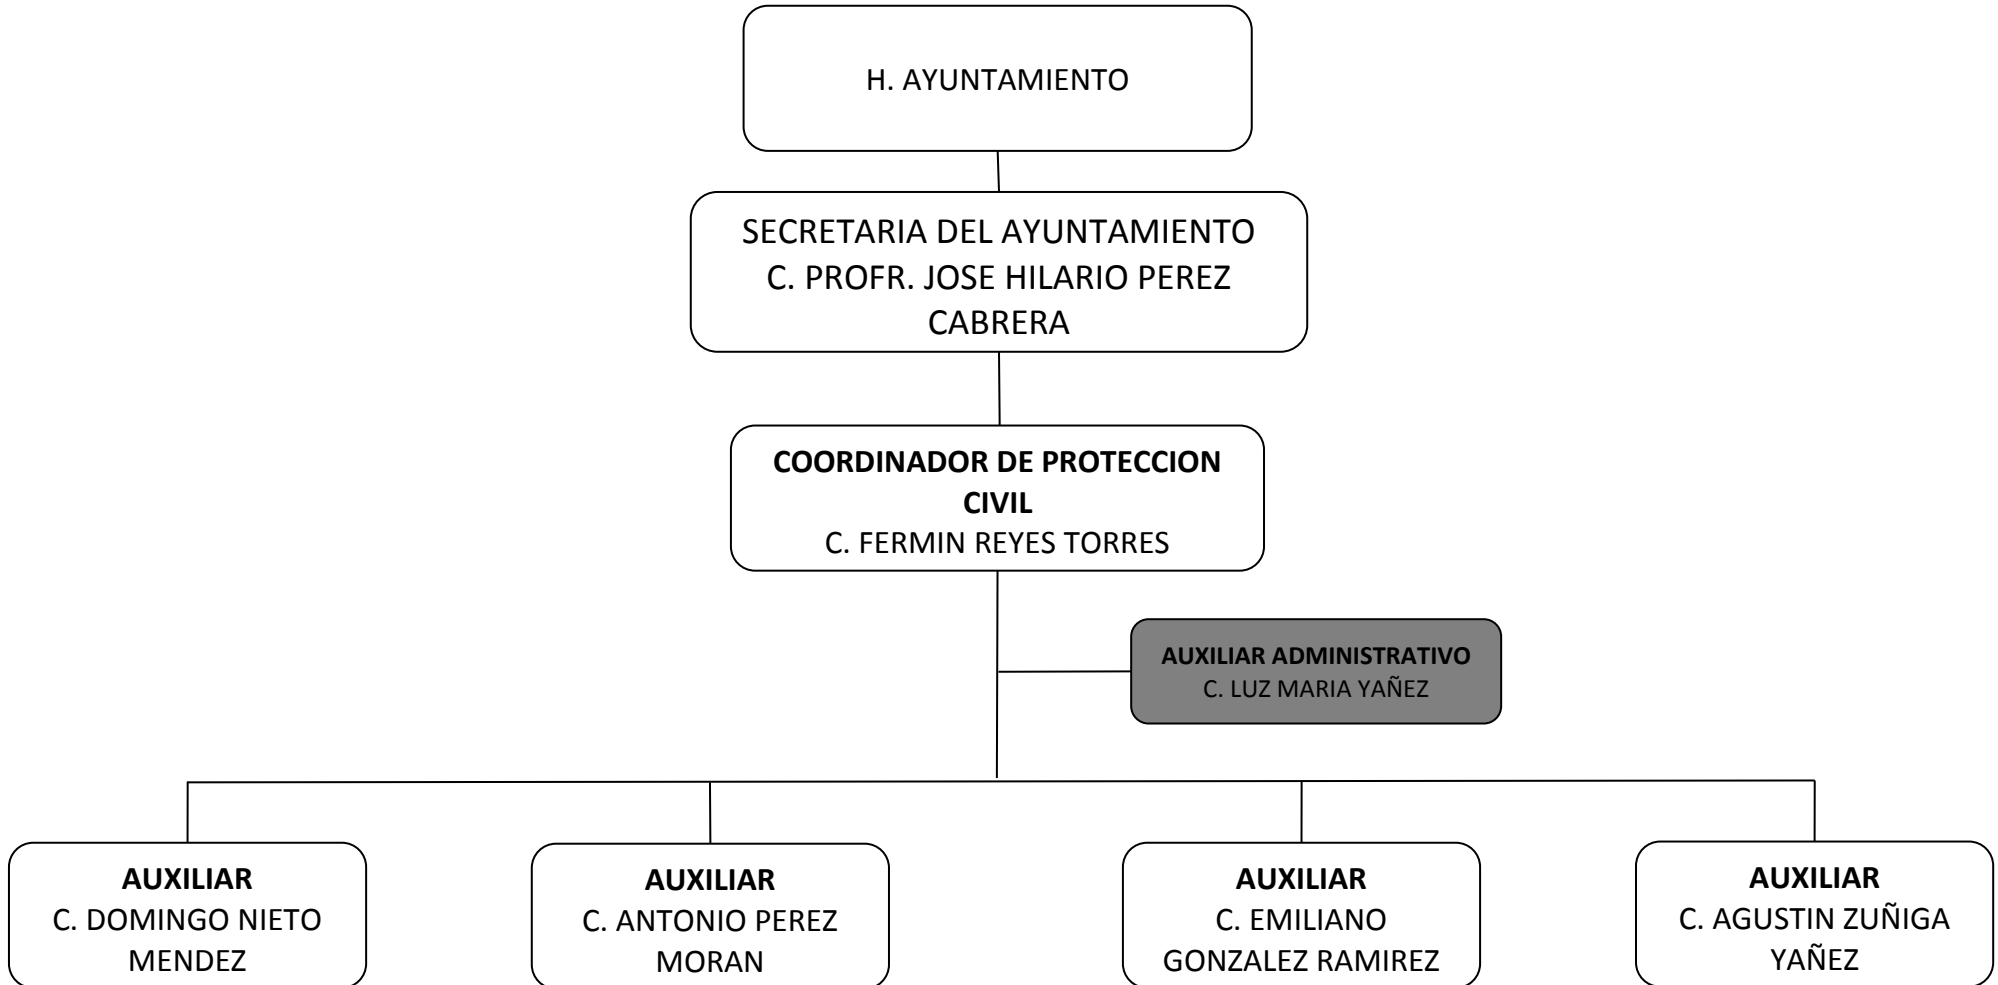

**MUNICIPIO DE ARROYO SECO, QRO.
ADMINISTRACION 2009 - 2012.
DIRECCIÓN DE ADMINISTRACIÓN**

COORDINACIÓN DE PROTECCIÓN CIVIL

ING. MANUEL RAMOS SANCHEZ
DIRECTOR DE ADMINISTRACIÓN

L.A.E JAVIER PÉREZ CORONA
ENCARGADO DE RECURSOS HUMANOS