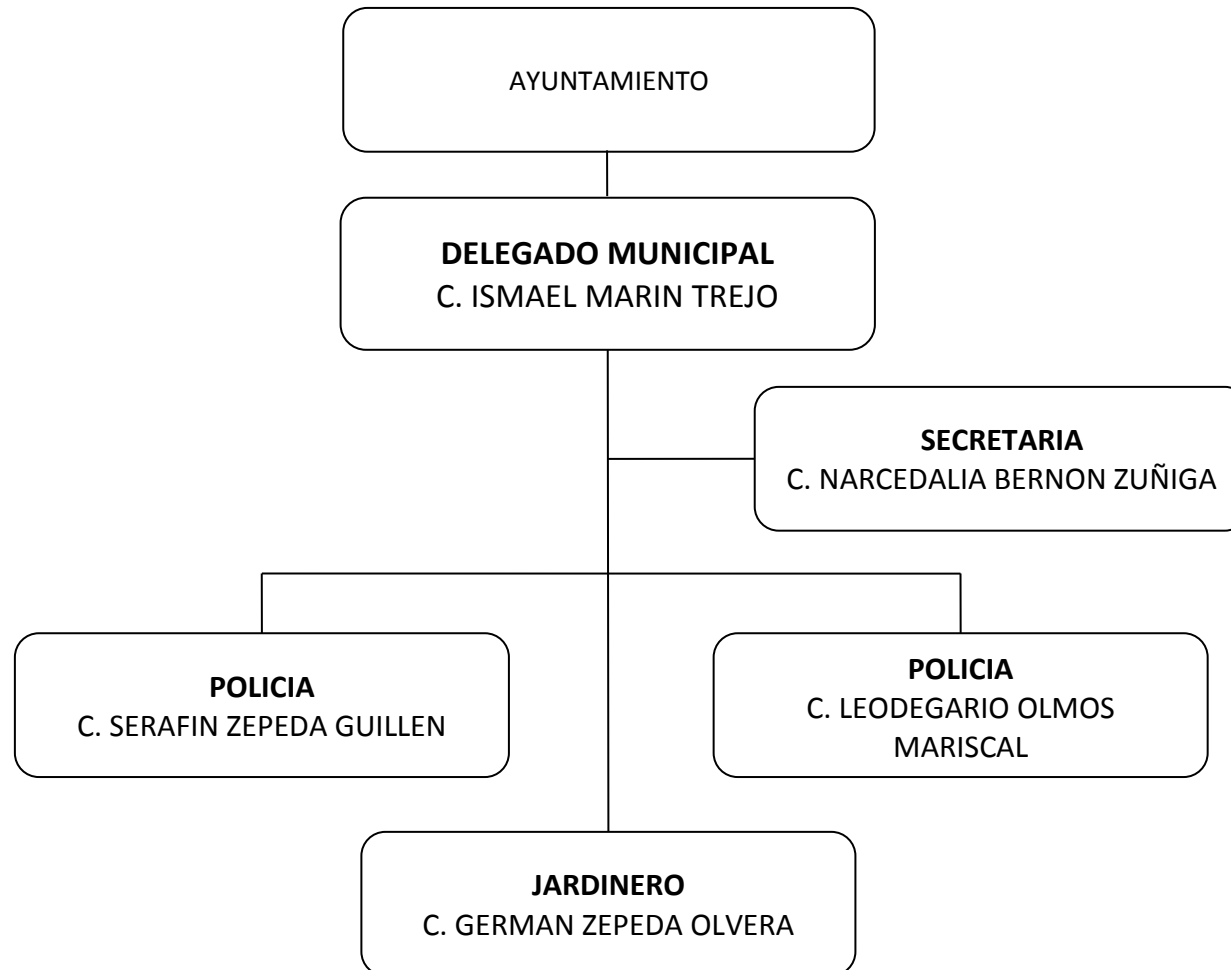

**MUNICIPIO DE ARROYO SECO, QRO.
ADMINISTRACION 2009 - 2012.
DIRECCIÓN DE ADMINISTRACIÓN**

DELEGACIÓN DE PURÍSIMA DE ARISTA

ING. MANUEL RAMOS SANCHEZ
DIRECTOR DE ADMINISTRACIÓN

L.A.E JAVIER PÉREZ CORONA
ENCARGADO DE RECURSOS HUMANOS