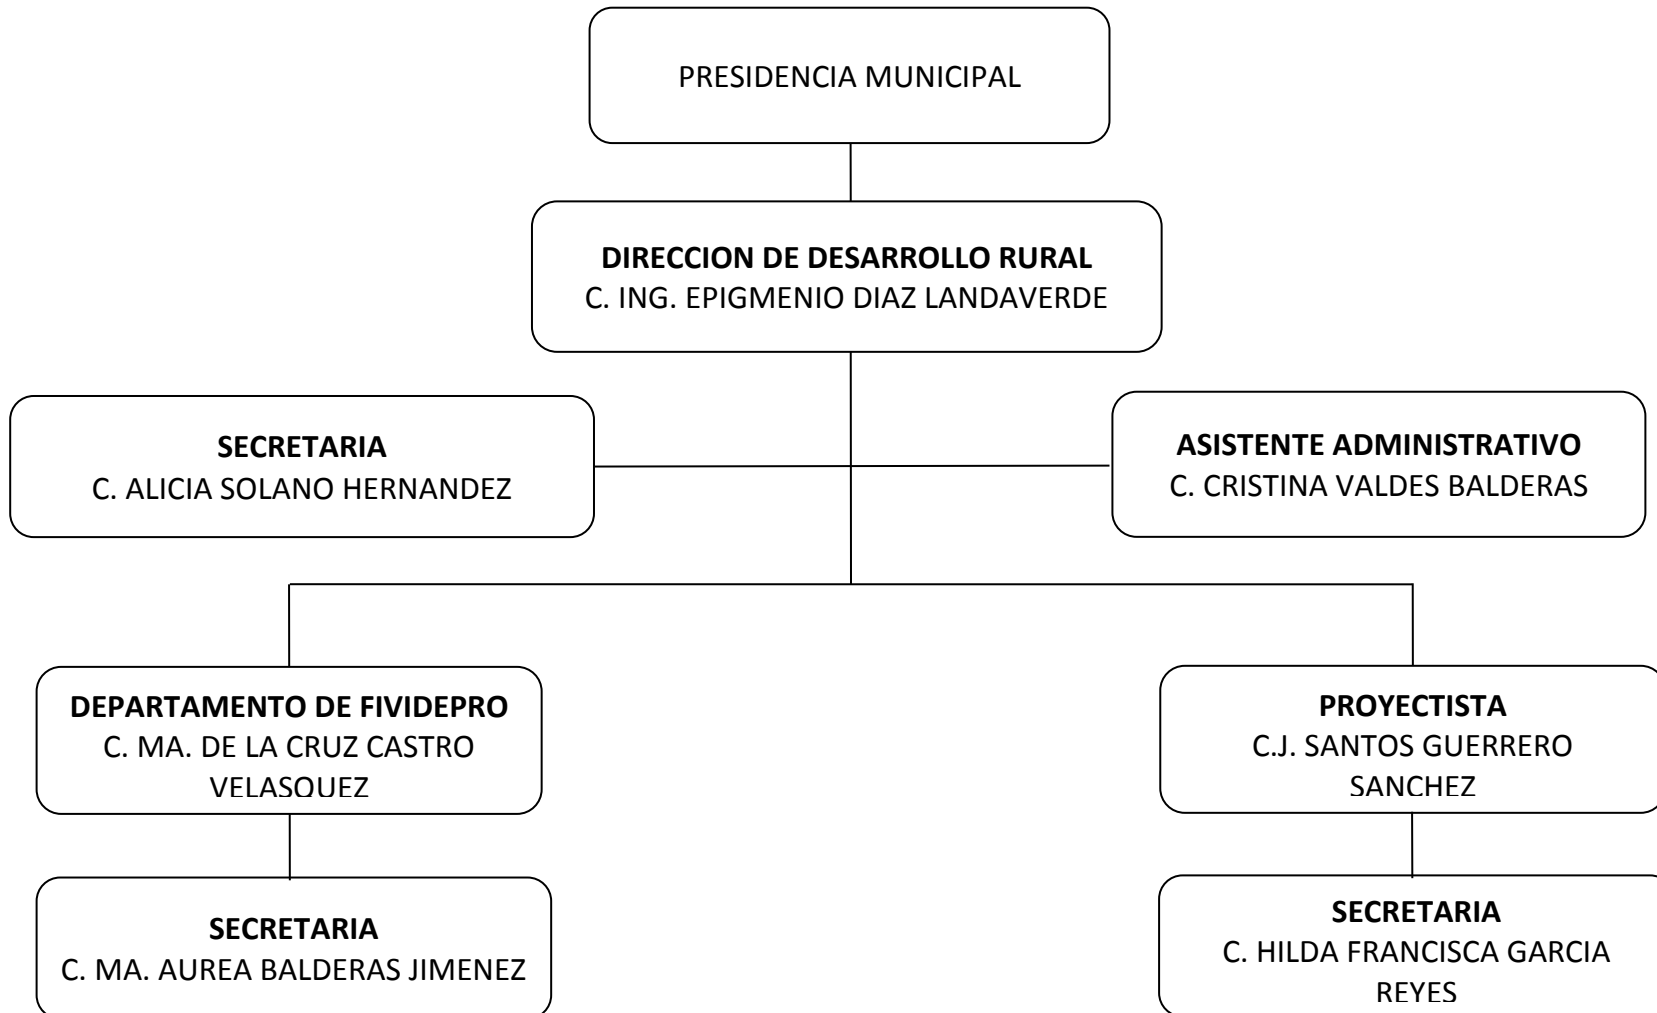

**MUNICIPIO DE ARROYO SECO, QRO.
ADMINISTRACION 2009 - 2012.
DIRECCIÓN DE ADMINISTRACIÓN**

DIRECCIÓN DE DESARROLLO RURAL

ING. MANUEL RAMOS SANCHEZ
DIRECTOR DE ADMINISTRACIÓN

L.A.E JAVIER PÉREZ CORONA
ENCARGADO DE RECURSOS HUMANOS