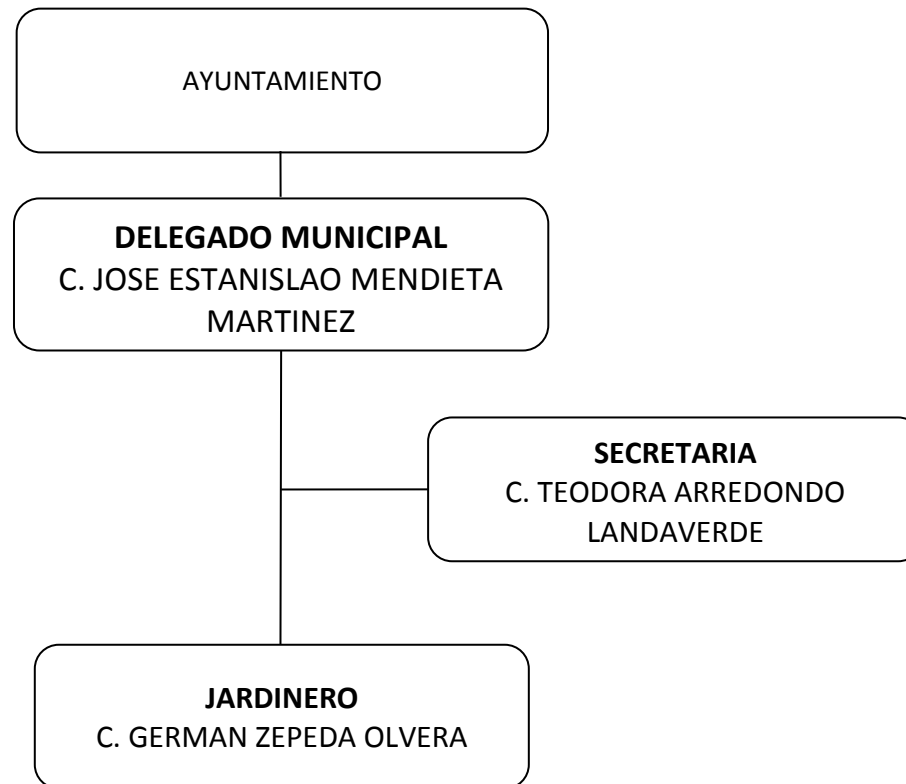

**MUNICIPIO DE ARROYO SECO, QRO.
ADMINISTRACION 2009 - 2012.
DIRECCIÓN DE ADMINISTRACIÓN**

DELEGACIÓN DE EL REFUGIO

ING. MANUEL RAMOS SANCHEZ
DIRECTOR DE ADMINISTRACIÓN

L.A.E JAVIER PÉREZ CORONA
ENCARGADO DE RECURSOS HUMANOS