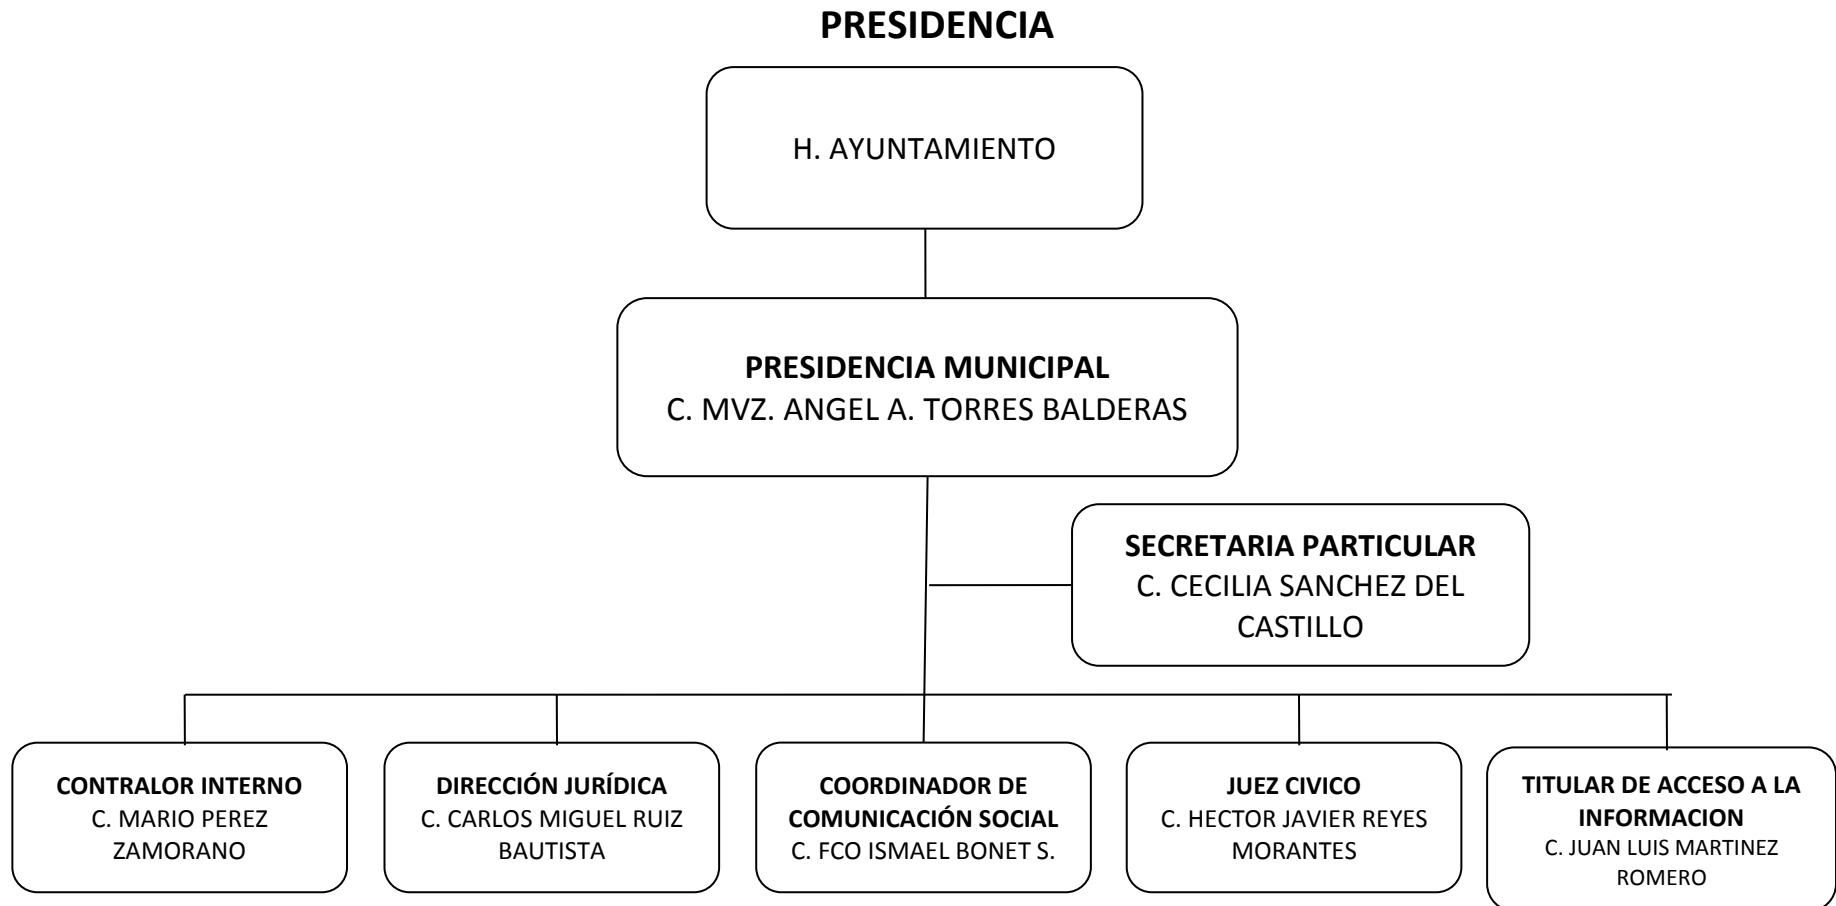

L.A.E JAVIER PÉREZ CORONA  
ENCARGADO DE RECURSOS HUMANOS

**MUNICIPIO DE ARROYO SECO, QRO.  
ADMINISTRACION 2009 - 2012.  
DIRECCIÓN DE ADMINISTRACIÓN**

ING. MANUEL RAMOS SANCHEZ  
DIRECTOR DE ADMINISTRACIÓN